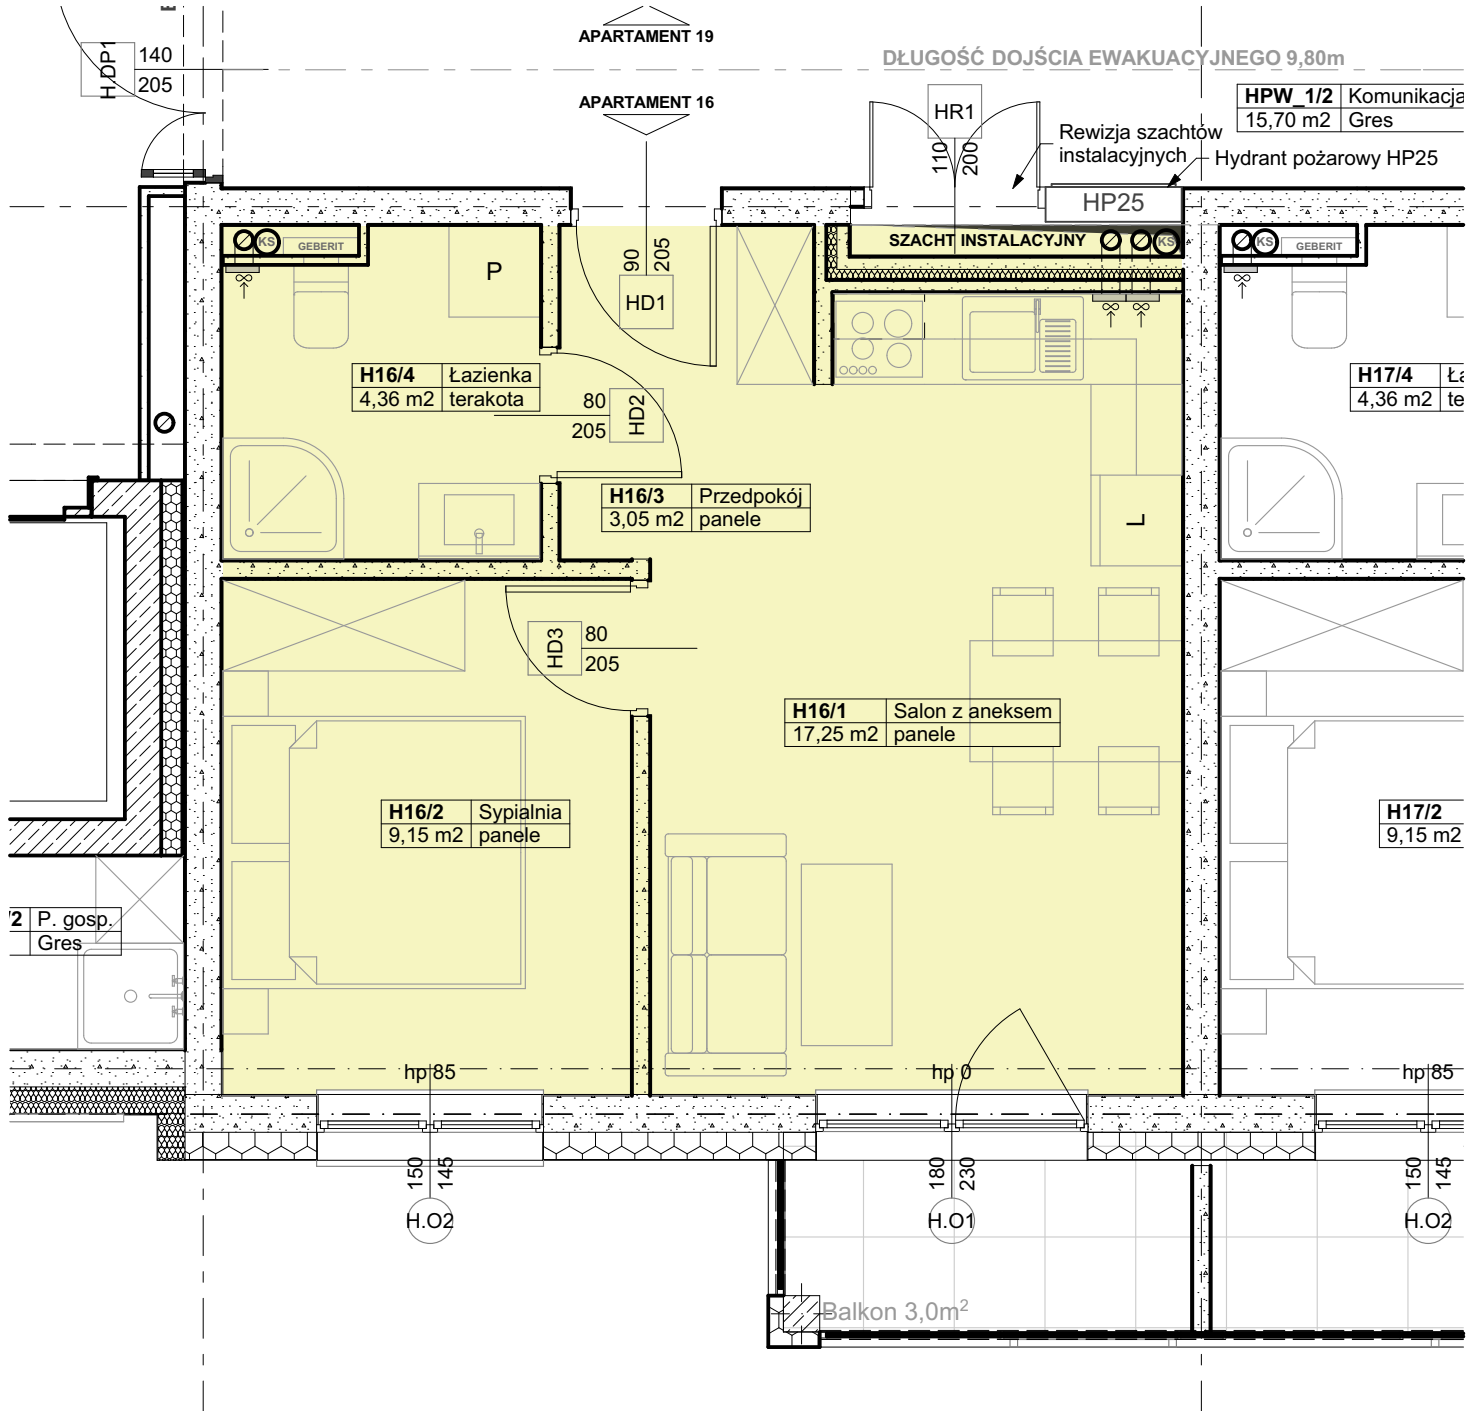

PIĘTRO I - APARTAMENT NR16

a16

Zestawienie Pomieszczeń APARTAMENT 16

Lokal / Strefa	Nr pom.	Nazwa pom.	Typ podłogi w stanie deweloperskim	Powierzchnia
H Apartament 16				
	H16/1	Salon z aneksem	panele	17,25
	H16/2	Sypialnia	panele	9,15
	H16/3	Przedpokój	panele	3,05
	H16/4	Łazienka	terakota	4,36
				33,81 m ²

*Projektowane powierzchnie użytkowe jako wartości orientacyjne, mogą się nieznacznie różnić po realizacji.