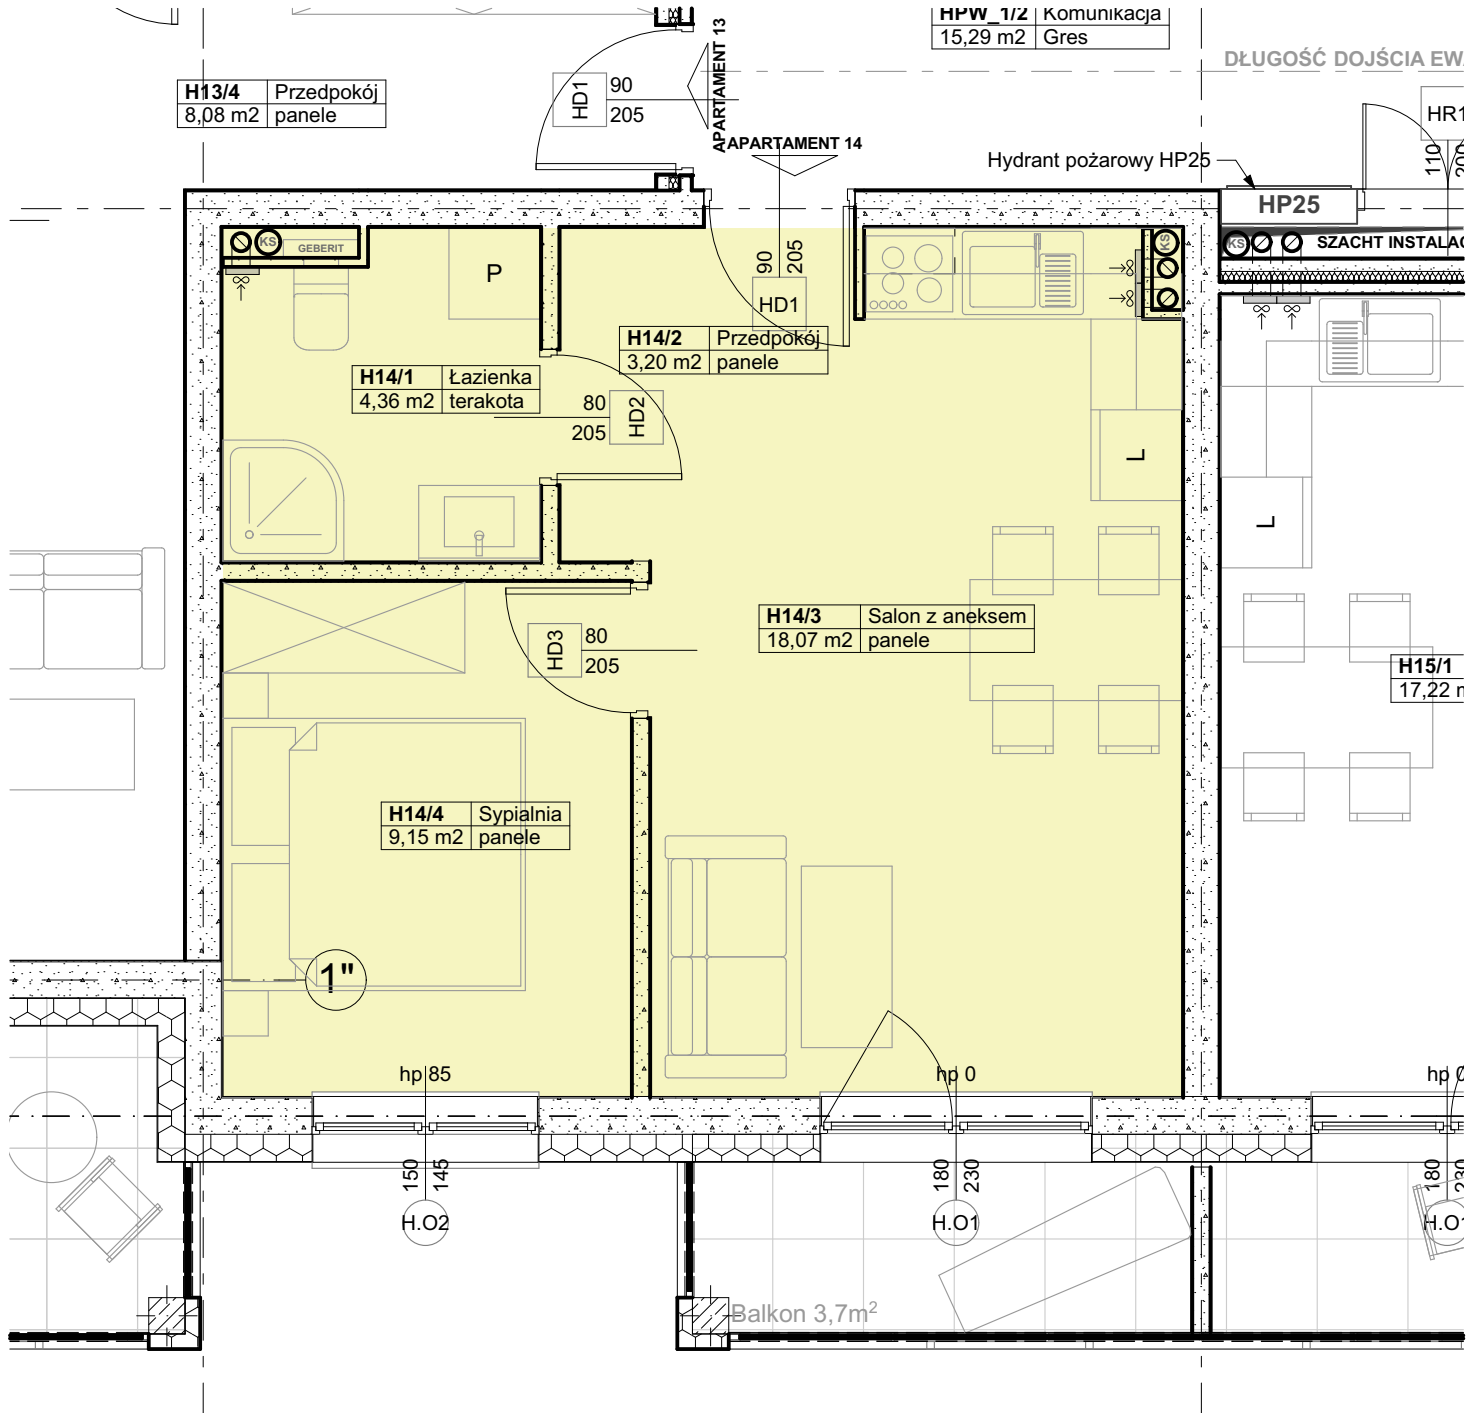

# PIĘTRO I - APARTAMENT NR14

# a14

Zestawienie Pomieszczeń APARTAMENT 14				
Lokal / Strefa	Nr pom.	Nazwa pom.	Typ podłogi w stanie deweloperskim	Powierzchnia
<b>H Apartament 14</b>				
	H14/1	Łazienka	terakota	4,36
	H14/2	Przedpokój	panele	3,20
	H14/3	Salon z aneksem	panele	18,07
	H14/4	Sypialnia	panele	9,15
				<b>34,78 m<sup>2</sup></b>

\*Projektowane powierzchnie użytkowe jako wartości orientacyjne, mogą się nieznacznie różnić po realizacji.